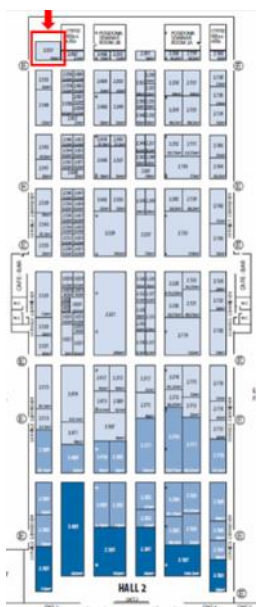

Διαδικασία συμμετοχής (δωρεάν)

- Οι συμμετέχοντες πρέπει να συμπληρώσουν τη σχετική φόρμα συμμετοχής online (<https://marimatch-posidonia-2018.b2match.io/signup>) & να υποβάλουν ένα προφίλ. Τα προφίλ θα δημοσιευθούν σε ηλεκτρονικό κατάλογο και θα αποτελέσουν τη βάση για τη διοργάνωση συναντήσεων με δυνητικούς συνεργάτες. Κάθε συμμετέχων θα λάβει το προσωπικό του πρόγραμμα συναντήσεων πριν την εκδήλωση.
- Οι συναντήσεις θα διεξαχθούν στο HALL 2/Περίπτερο 2.257
  - Τετάρτη, 6 Ιουνίου 2018 (11:00 - 18:00)
  - Πέμπτη, 7 Ιουνίου 2018 (11:00 - 18:00)
- Η επικοινωνία κατά την διάρκεια των συναντήσεων θα διεξαχθεί στην αγγλική γλώσσα.
- Η συμμετοχή στην εκδήλωση & η είσοδος στην έκθεση είναι **δωρεάν**.

Καταληκτικές ημερομηνίες

- **1 Ιουνίου 2018**: Εγγραφή στην ηλεκτρονική πλατφόρμα και υποβολή του προφίλ του οργανισμού
- **1 Μαΐου - 1 Ιουνίου 2018**: Επιλογή και προγραμματισμός των διμερών επιχειρηματικών συναντήσεων από τις εγγεγραμμένες επιχειρήσεις μέσω της ηλεκτρονικής πλατφόρμας

Που θα γίνει

Η εκδήλωση **MariMatch - Posidonia 2018** θα πραγματοποιηθεί στο πλαίσιο της Διεθνούς Έκθεσης Ποσειδώνια 2018 στο Metropolitan Expo Εκθεσιακό Κέντρο δίπλα στο Αεροδρόμιο «Ελ. Βενιζέλος» (<http://posidonia-events.com/pages/access-to-metropolitan-expo/>)

Η εκδήλωση θα λάβει χώρα στο **Περίπτερο 2.257 /HALL 2** (κάτοψη <http://posidonia-events.com/pages/site-plan/>)

Περισσότερες πληροφορίες

Αλεξάνδρα Γκίκα & Νίκος Κανατσούλης
MIRTEC S.A. /Enterprise Europe Network - Hellas
Διευθ.: Μελ. Μερκούρη 76, 173 42 Αθήνα
Τηλ: 210 9948432/436
Email: www.ebetam.gr • www.enterprise-hellas.gr

Με την υποστήριξη